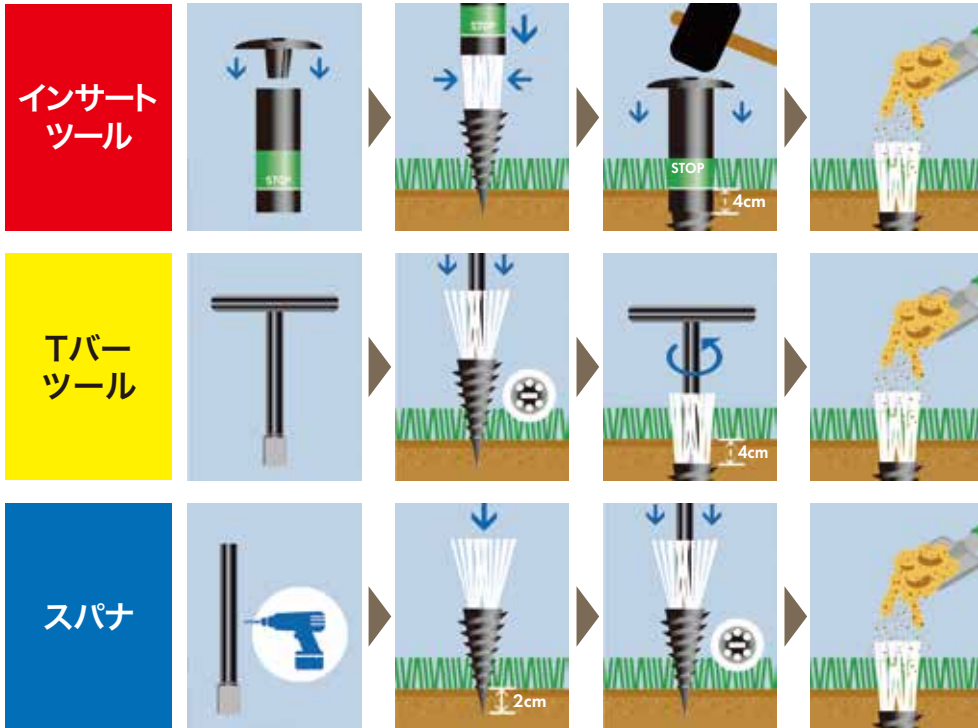

グラウンドマーキングのための
人工芝製インプラント

iPRO
MARKERS

アイ・プロ・マーカ

円滑な芝生地作業に新提案！

●どこでも簡単に設置できます※

おすすめ使用場面

- ・スポーツグラウンド
- ・ゴルフコース
- ・ランドスケープ
- ・野球場 など

使い方はいろいろ

ラインの寸法目印に

埋め込まれた管理器具の位置表示

●ヨーロッパを中心に世界中で使われています！

埋設が簡単で、利用者と施設の両方に安全です。その結果、多くの芝生地管理で使用されています。

本品全長17cm程度 Φ3.5cm

仕様
規格：25本（一色のみ）/箱
 インサートツール、Tバーツール、スパナ（3種の設置用ツール入）
箱寸法：30×25×9cm
色 ：白、黄、赤、青、オレンジ

※本品は天然芝もしくは、柔らかい土のグラウンド向けです。人工芝やゴム舗装など硬く施工された所には使用できません