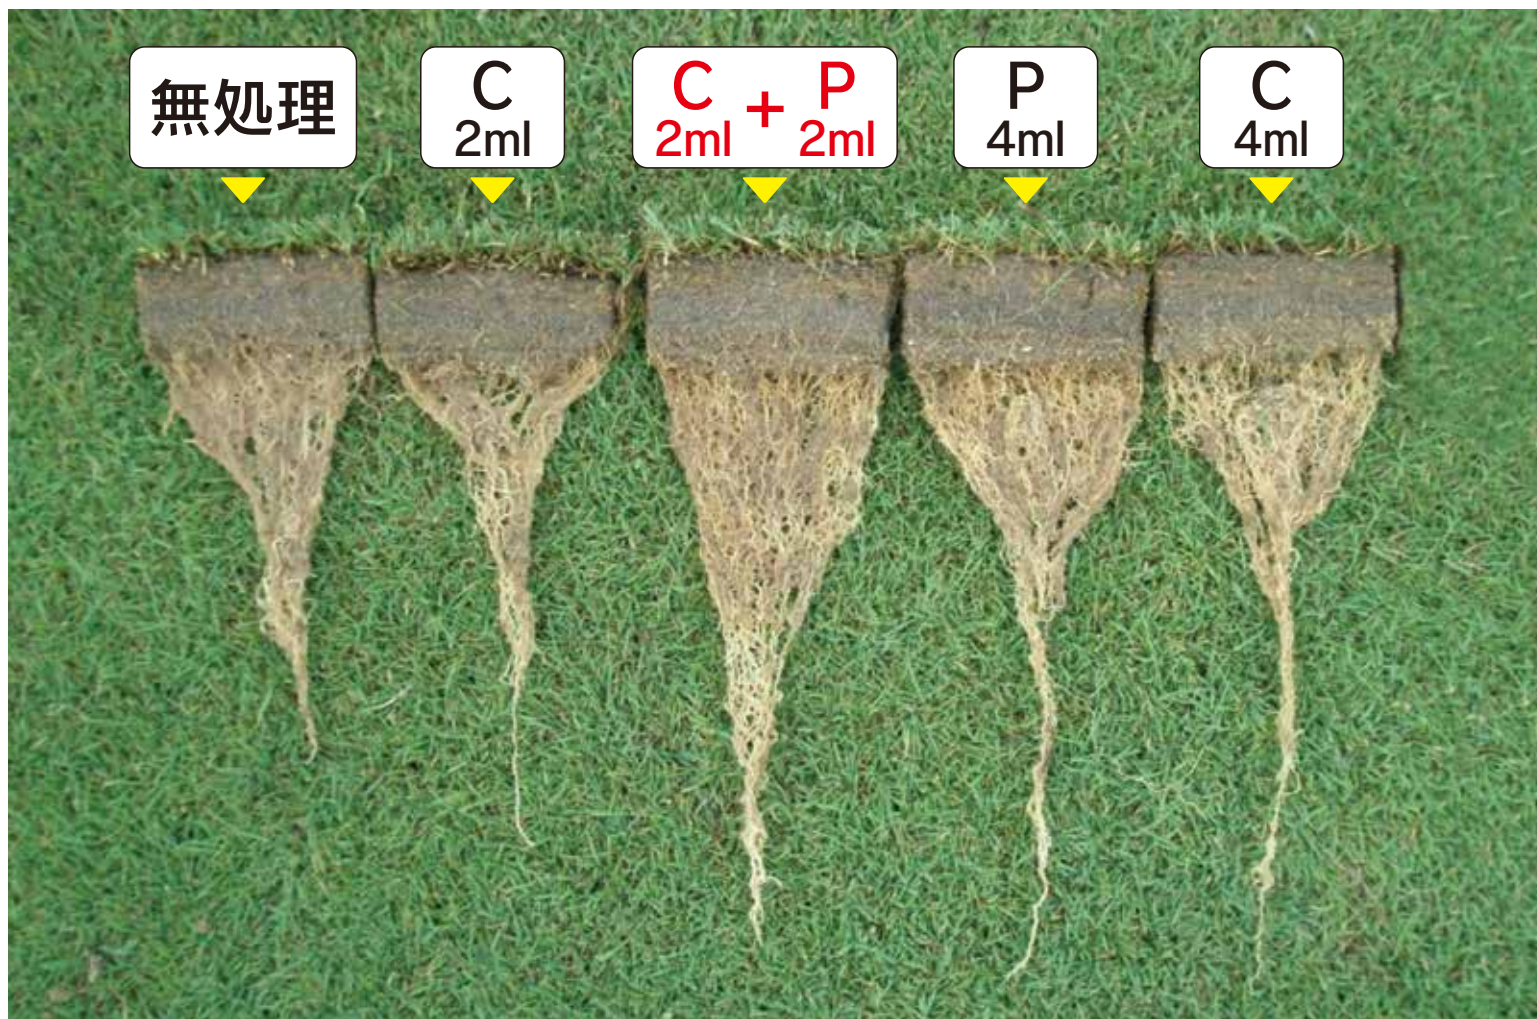

クラシック (C)、TKO フォスファイト (P)

効果・薬害試験

◎東京都ゴルフ場ナセリー (ペंकロス、刈高 7mm)

6/30
散布

7/14
調査

水量
100ml

※薬量・水量は㎡あたり